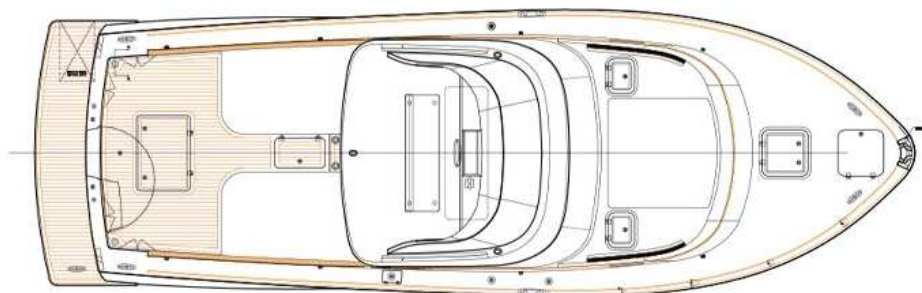

TOY[®]
marine

TOY³⁶
fly

SPECIFICATIONS / CARATTERISTICHE

L.O.A.	<i>Lunghezza fuori tutto</i>	11,65 mt	38,2 ft
Hull Length	<i>Lunghezza dello scafo</i>	11,00 mt	36.0 ft
L.W.L.	<i>Lunghezza al galleggiamento</i>	9,96 mt	32.7 ft
Beam	<i>Larghezza max</i>	3,80 mt	12.5 ft
Max Draught	<i>Pescaggio max</i>	0,90 mt	2.9 ft
Displacement HL	<i>Dislocamento (mezzo carico)</i>	8 tons	
Engines	<i>Motori</i>	n. 2x Yanmar 370 hp 8LV	
Propulsion	<i>Propulsione</i>	in line prop shaft <i>Linea d'assi</i>	
Cruising Speed	<i>Velocità di crociera</i>	26 kts	
Max Speed	<i>Velocità massima</i>	35 kts	
Range	<i>Autonomia</i>	(at cruising speed) 300 nm	
Fuel	<i>Combustibile</i>	1.100 ltrs	
Water	<i>Acqua dolce</i>	600 ltrs	